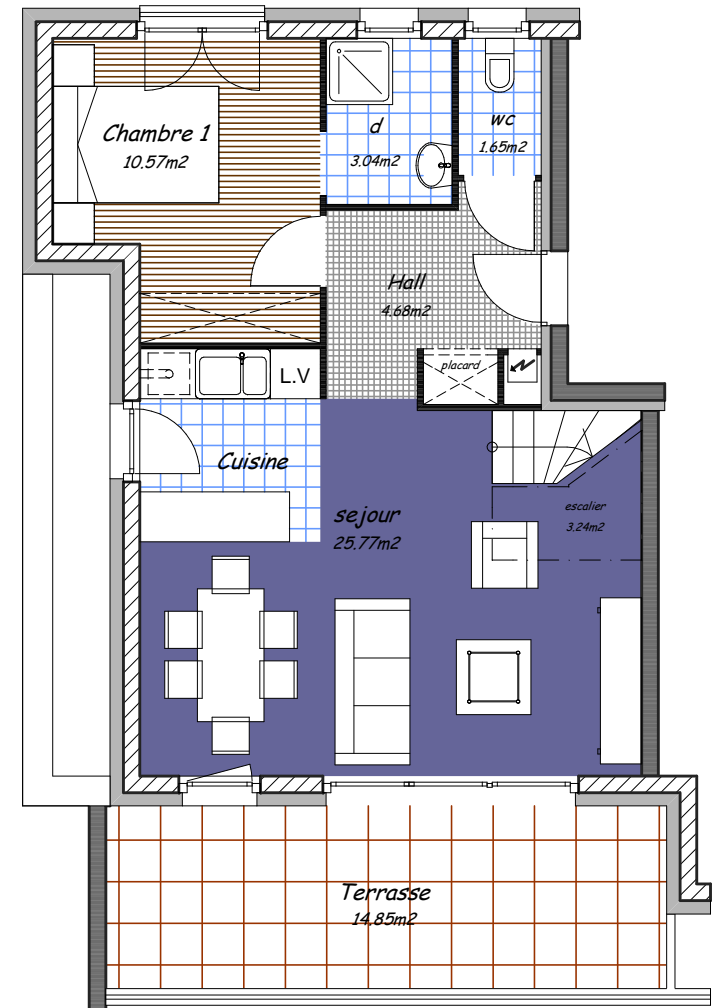

Villa Léopolda

21, rue des Jonquilles - 68000 COLMAR

COMBLES
45.33m²

2ème ETAGE
45.71m²

Logement 5 duplex
91.04m²